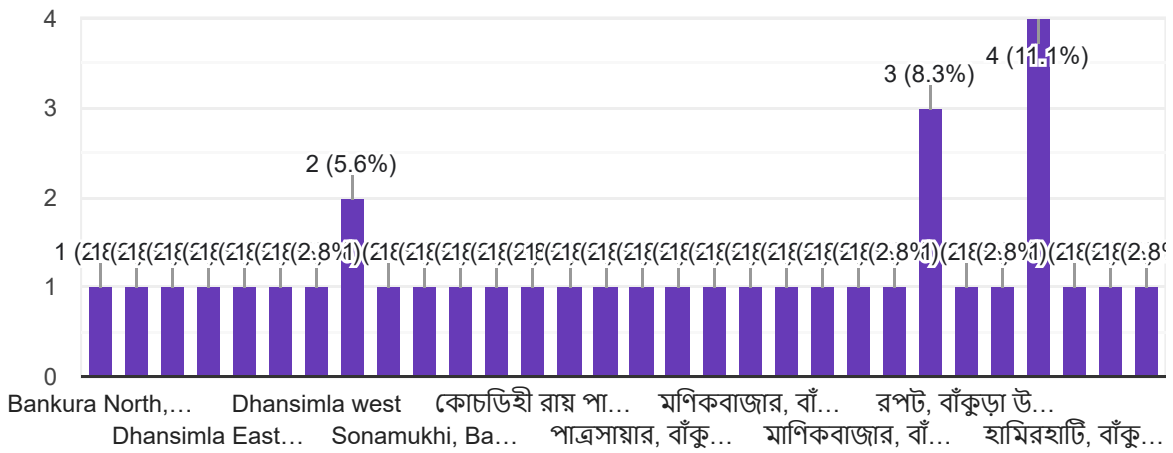

আপনি কোন যৌথ বন পরিচালন সমিতি, বনবিভাগ থেকে এসেছেন ?

36 responses