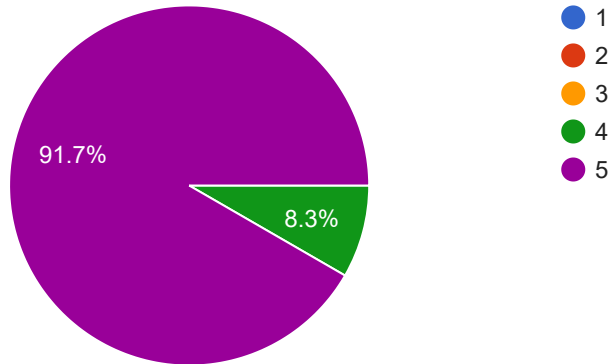

এটা কি গ্রামে মাইক্রোপ্লান তৈরিতে সাহায্য করবে ?

Copy

36 responses